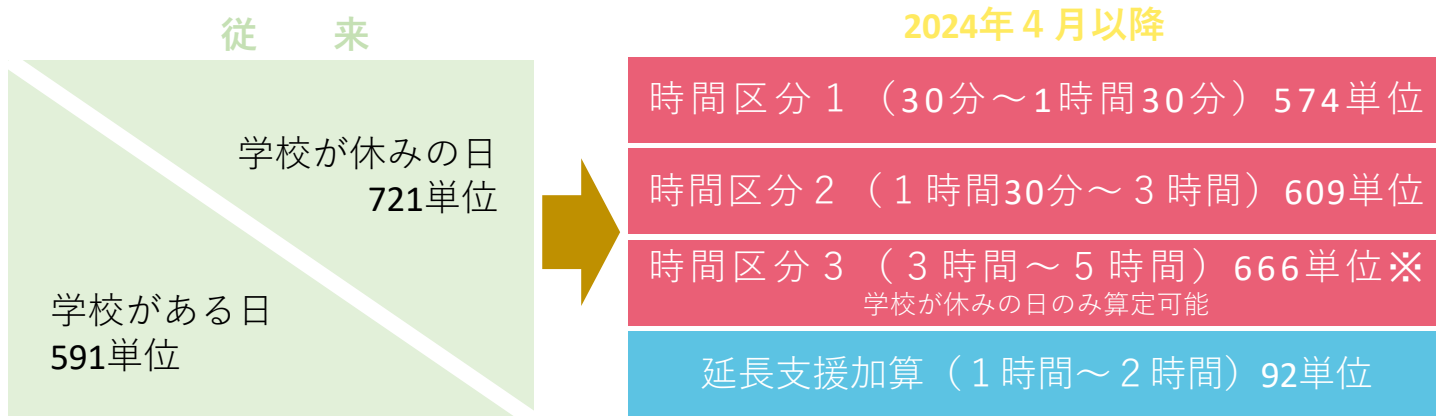

4月から 変わること・変えること・変わらないこと

利用時間によって料金が変わる

サービス提供時刻を変更します!

今回の改定により、短時間の支援は評価が下がってしまうため、利用者がいない個別を主とする支援時間をなくし、サービス提供時刻の変更をおこなうこととした。

2024年4月15日以降

詳しくは裏面にてご確認ください

5 領域を踏まえた支援が求められる

Ball-Dayの3つの支援でカバーできているので変わることはない